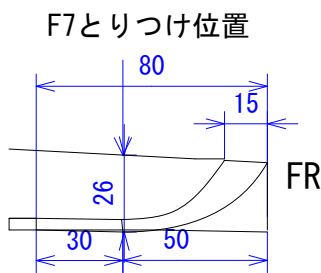

ベニヤ製ダブルカヤック

単位 cm

◎F1-F7のフレームは3cm-4cmの幅で内側を削り取って下さい