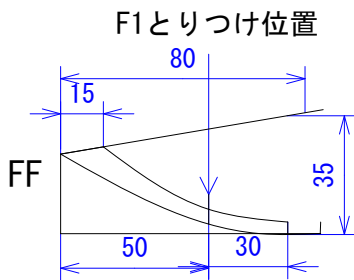

ベニヤ製ダブルカヤック

単位 cm

◎F1-F7のフレームは3cm-4cmの幅で内側を削り取って下さい