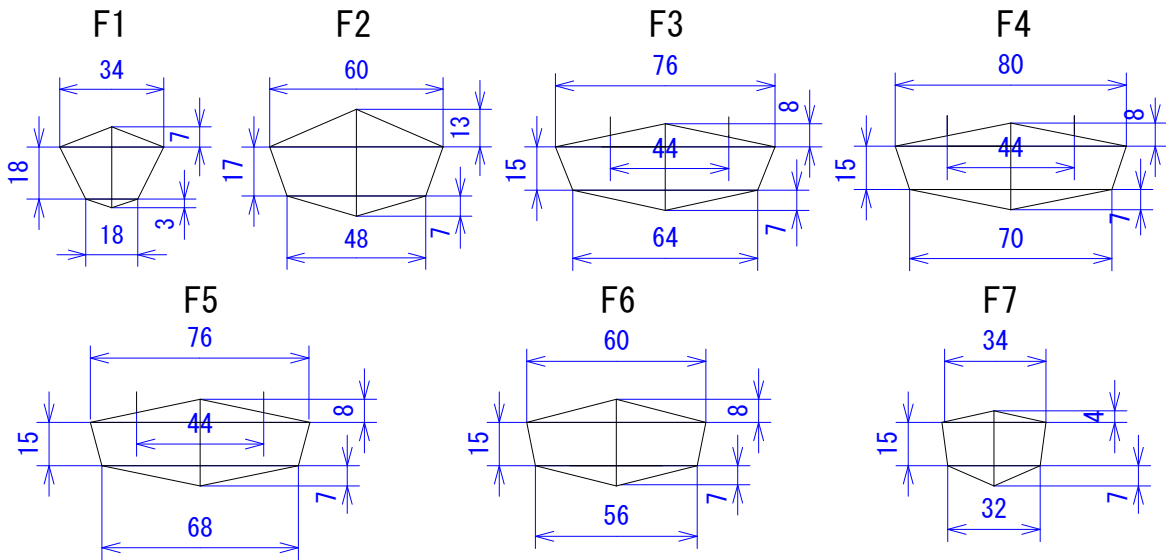

ベニヤ製ダブルカヤック

単位 cm

◎F1-F7のフレームは3cm-4cmの幅で内側を削り取って下さい