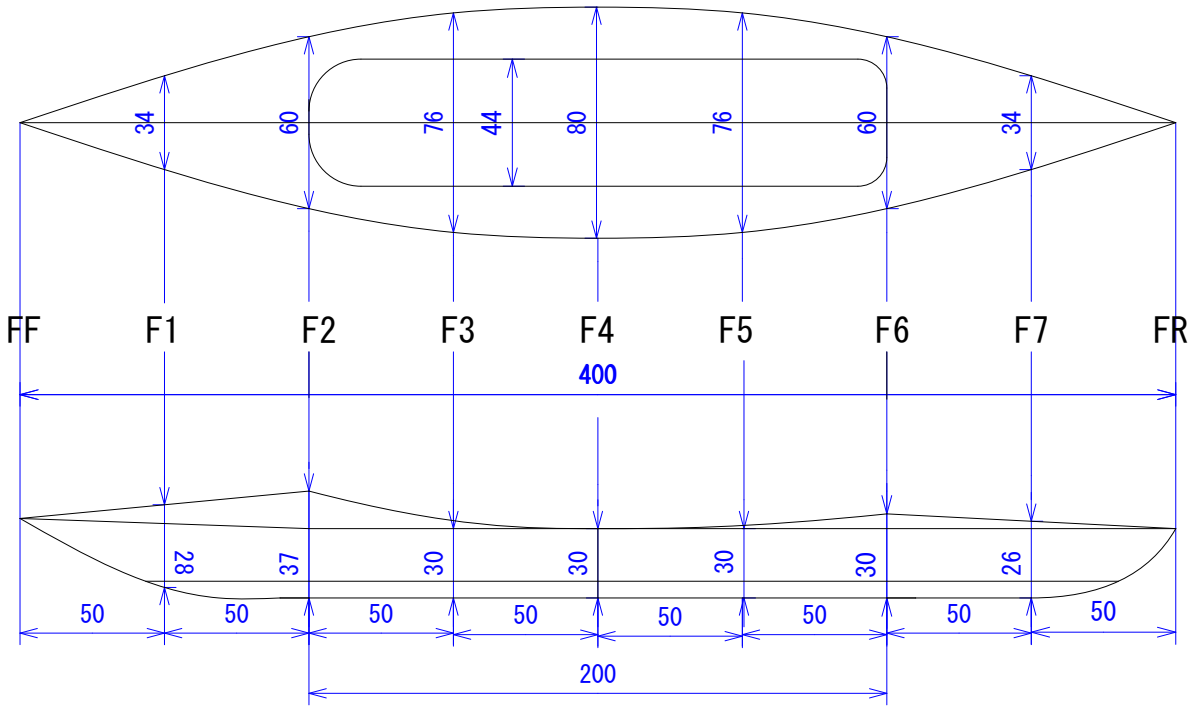

ベニヤ製ダブルカヤック

単位 cm

◎F1-F7のフレームは3cm-4cmの幅で内側を削り取って下さい